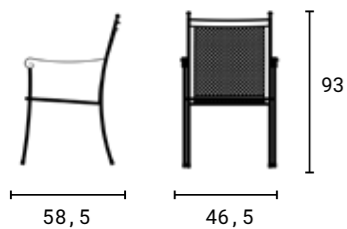

Barvy

RAL 9005

RAL 7016

RAL 9016

RAL 1015

Doplňky

Doplňky nebo náhradní díly lze zakoupit na našem e-shopu.