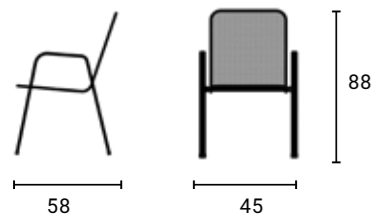

Materiál Kov

Rozměry Saga nízká (cm)

SAGA DOUBLE  
45 × 106 × 88 cm

SAGA VYSOKÁ  
45 × 58 × 105 cm

Barvy

Doplňky

Doplňky nebo náhradní díly lze zakoupit na našem e-shopu.

Židle  
**SAGA**  
Stůl  
**TAKO 145**