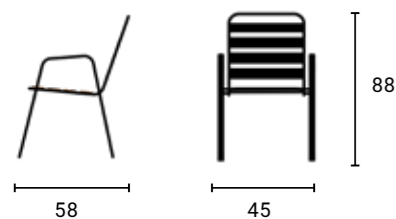

Materiál Kov/Dřevo

Rozměry (cm)