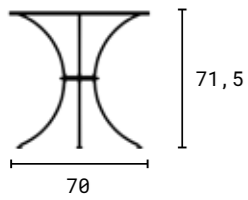

Barva desky stolu