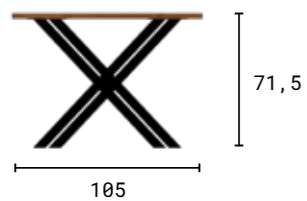

Rozměry (cm)

Materiál desky stolu

Dřevo

Barva noh

RAL 9016

RAL 9005

Doplňky

Doplňky nebo náhradní díly lze zakoupit na našem e-shopu.