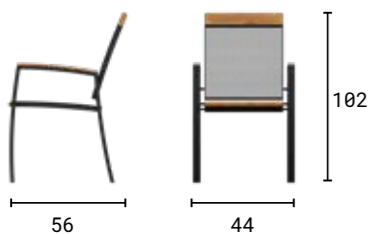

Barvy

RAL 9005

RAL 7016

RAL 9016

Doplňky

Doplňky nebo náhradní díly lze zakoupit na našem e-shopu.