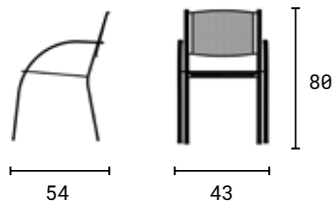

Barvy

RAL 9005

RAL 7016

RAL 9016

RAL 1015

Doplňky

Doplňky nebo náhradní díly lze zakoupit na našem e-shopu.