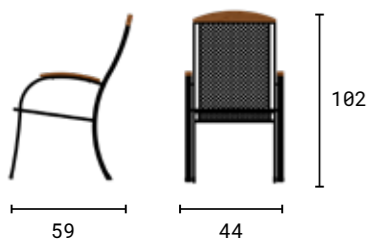

Židle
MONACO

Materiál Kov/Dřevo

Rozměry (cm)

Barvy

Doplňky

Doplňky nebo náhradní díly lze zakoupit na našem e-shopu.

Židle
MONACO
Stůl
TAKO 90