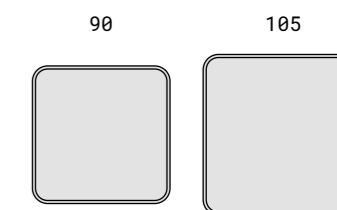

Materiál Kov

Rozměry (cm)