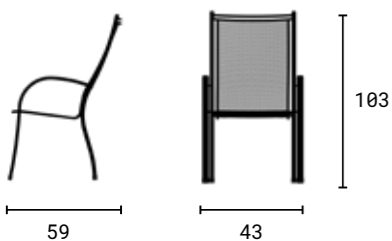

Židle  
**EXCELSIOR**  
Stůl  
**TAKO 70**

Židle  
**ELTON**

Materiál Kov/Dřevo

Rozměry (cm)

Barvy

RAL 9005

RAL 7016

RAL 9016