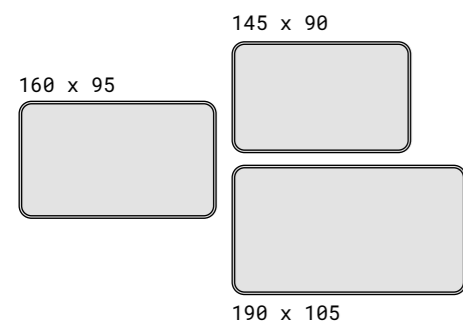

Stůl
TAKO 145/160/190

Velikosti stolu

Materiál Kov

Rozměry (cm)