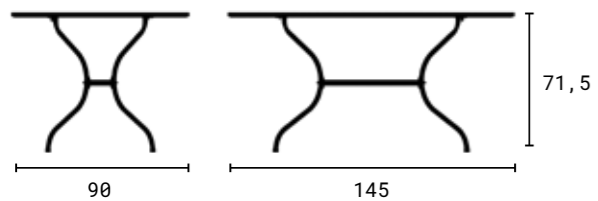

Doplňky

Doplňky nebo náhradní díly lze zakoupit na našem e-shopu.

Stůl  
**TAKO** 145/160/190

Velikosti stolu

Materiál Kov

Rozměry (cm)

Barva desky stolu

Barva noh