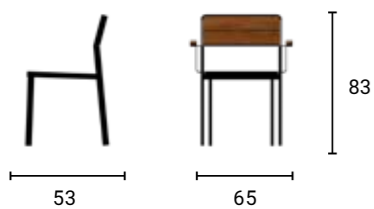

Židle

**CARGO**

Design Jiří Jež

Materiál Kov/Dřevo

Rozměry (cm)

Barvy

Doplňky

Doplňky nebo náhradní díly lze zakoupit na našem e-shopu.