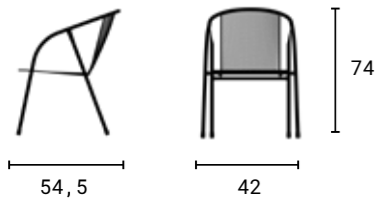

Materiál Kov

Rozměry (cm)