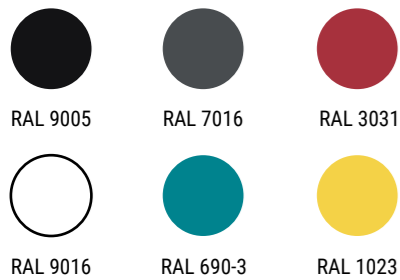

Stůl  
**CARGO** Design Jiří Jež

Materiál Kov/Dřevo

Rozměry (cm)

Barvy

Doplňky

Doplňky nebo náhradní díly lze zakoupit na našem e-shopu.

NOVINKA

Set stolu a židlí  
**CARGO**