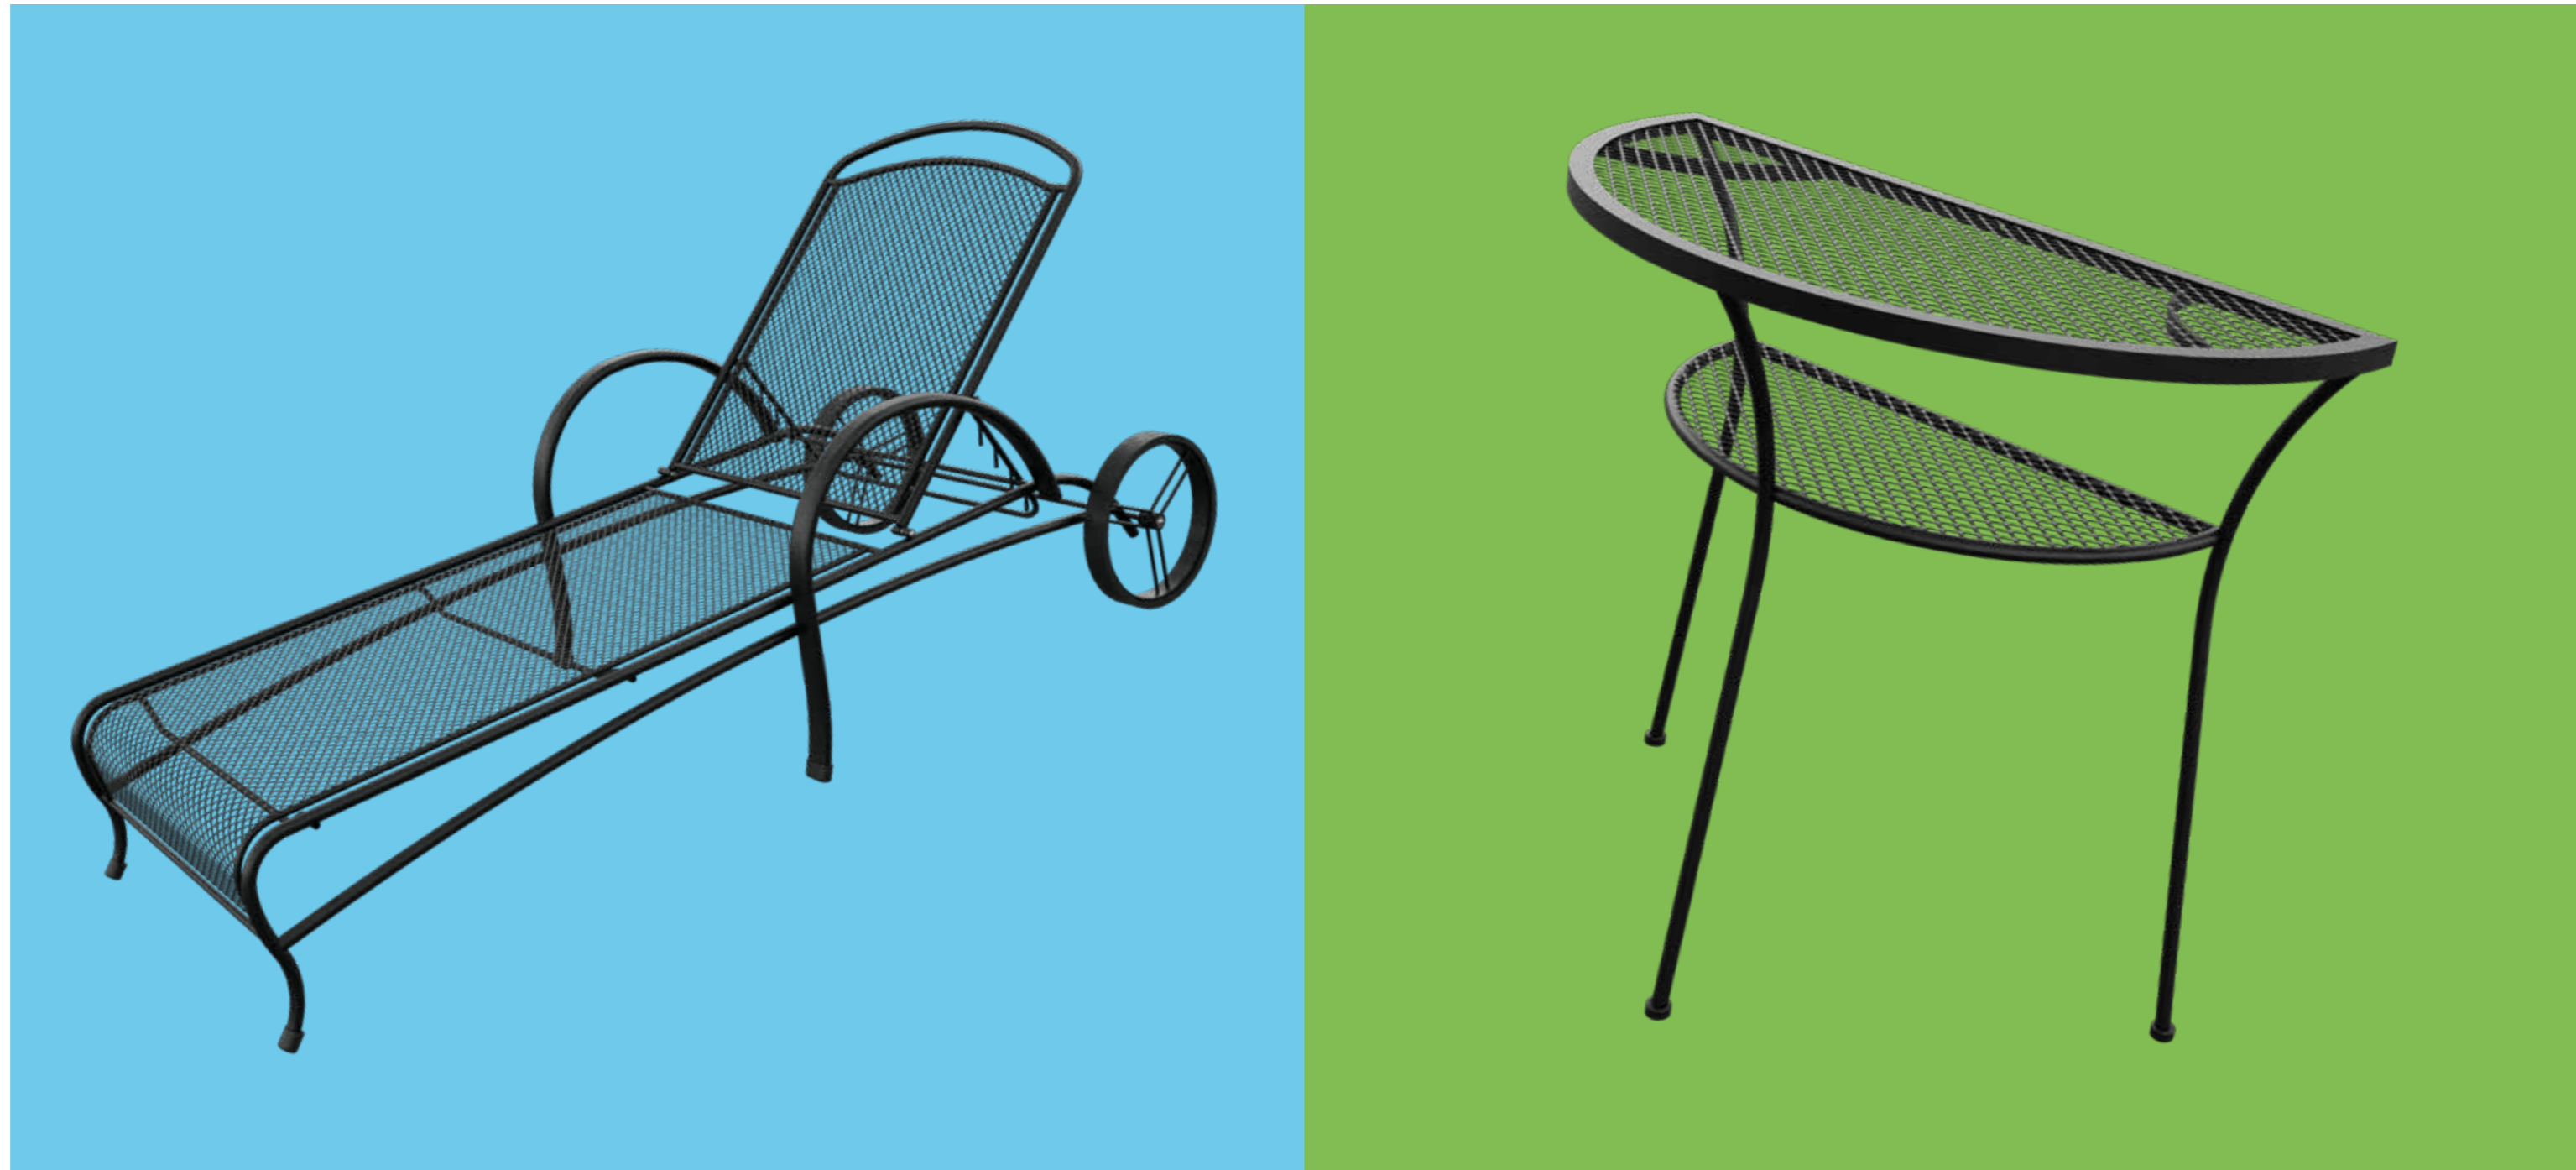

PŮLSTOLEK

Materiál Kov

Rozměry (cm)

Barvy

RAL 9005

RAL 7016

RAL 9016

Doplňky

Doplňky nebo náhradní díly lze zakoupit na našem e-shopu.