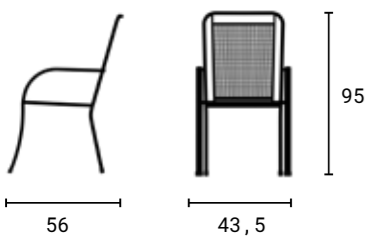

Židle

SAVANA

Materiál Kov

Rozměry (cm)

Barvy

Doplňky

Doplňky nebo náhradní díly lze zakoupit na našem e-shopu.

Židle
SAVANA
Stůl
TAKO 145