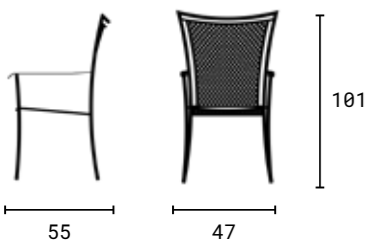

Materiál Kov

Rozměry (cm)

Barvy

RAL 9005

RAL 7016

RAL 9016

RAL 1015

Doplňky

Doplňky nebo náhradní díly lze zakoupit na našem e-shopu.