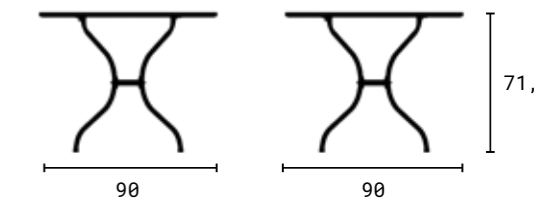

Barva desky stolu

RAL 9016

RAL 9005

RAL 1015

RAL 3031

RAL 1023

Barva noh

RAL 9016

RAL 9005

Doplňky

Doplňky nebo náhradní díly lze zakoupit na našem e-shopu.