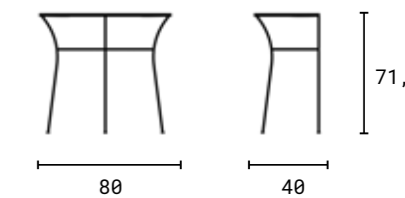

Barvy

RAL 9005

RAL 7016

RAL 9016

Doplňky

Doplňky nebo náhradní díly lze zakoupit na našem e-shopu.