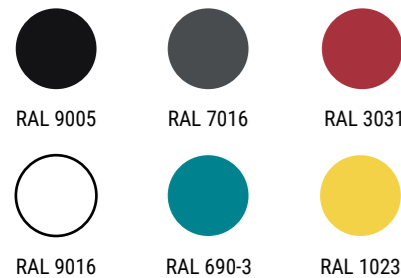

Židle

CARGO

Design Jiří Jež

Materiál Kov/Dřevo

Rozměry (cm)

Barvy

Doplňky

Doplňky nebo náhradní díly lze zakoupit na našem e-shopu.

NOVINKA