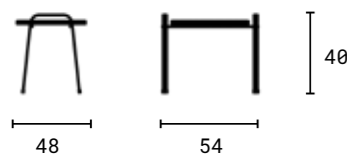

TABURET

Materiál Kov

Rozměry (cm)

Barvy

Doplňky

Doplňky nebo náhradní díly lze zakoupit na našem e-shopu.