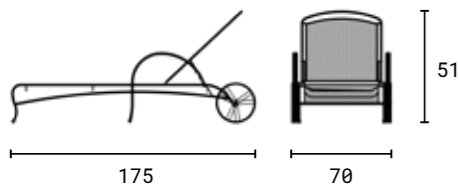

Barvy

RAL 9005

RAL 7016

RAL 9016

Doplňky

Doplňky nebo náhradní díly lze zakoupit na našem e-shopu.