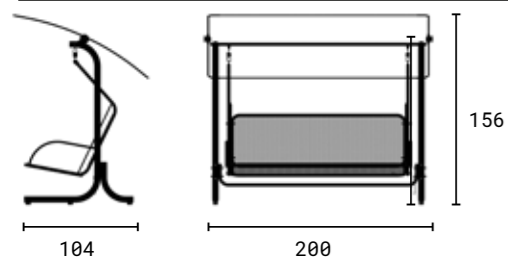

# HOUPAČKA

Materiál Kov

Rozměry (cm)

Barvy

RAL 9005

RAL 7016

RAL 9016

Doplňky