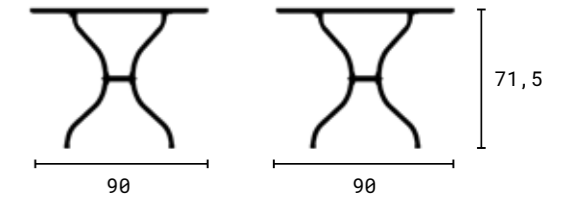

Barva desky stolu